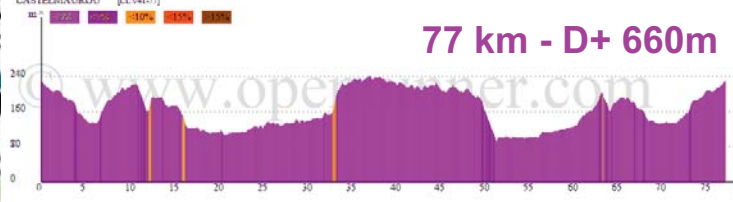

# Circuit CCV41-77 & CCV41-74 - VN

Distances: 77 et 74 km - Dénivelé +: 660 & 560 m

74 km - D+ 560m

77 km - D+ 660m

**Castelmaurou**