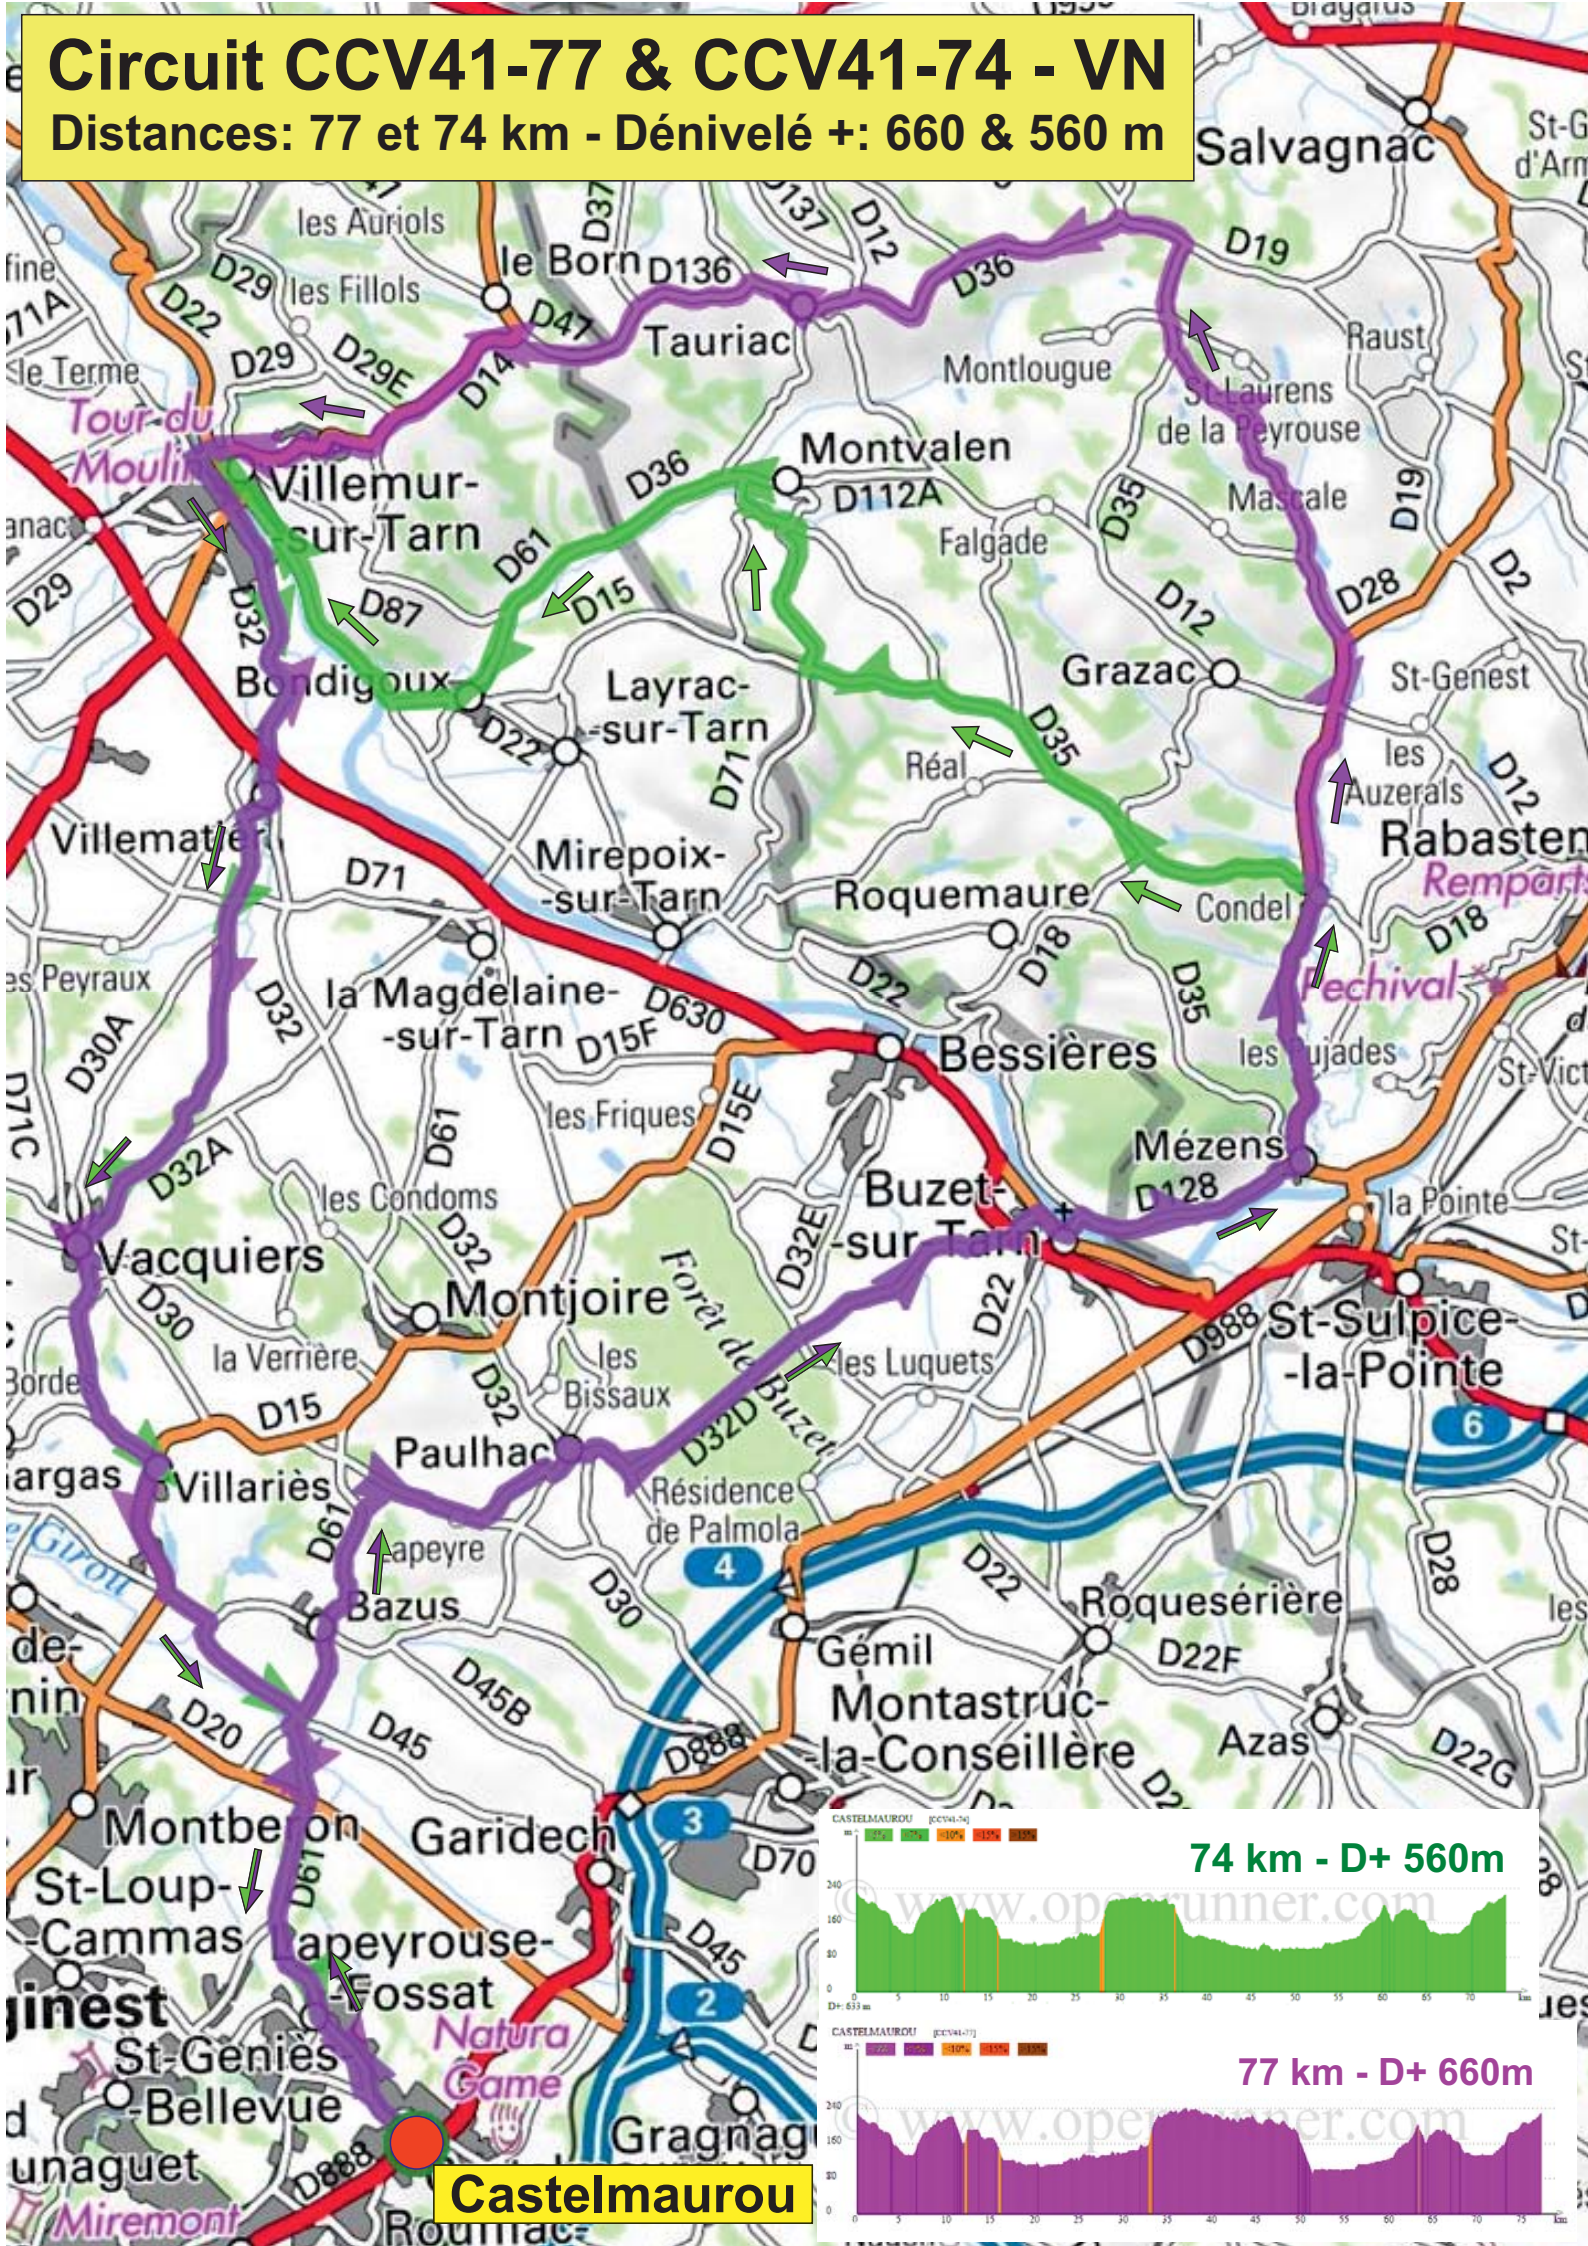

# Circuit CCV41-77 & CCV41-74 - VN

Distances: 77 et 74 km - Dénivelé +: 660 & 560 m

74 km - D+ 560m

77 km - D+ 660m

**Castelmaurou**