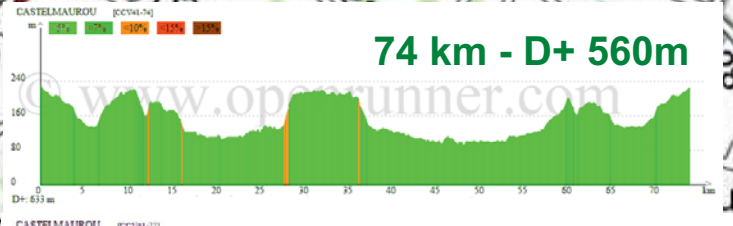

# Circuit CCV41-77 & CCV41-74 - VN

Distances: 77 et 74 km - Dénivelé +: 660 & 560 m

74 km - D+ 560m

77 km - D+ 660m

**Castelmaurou**